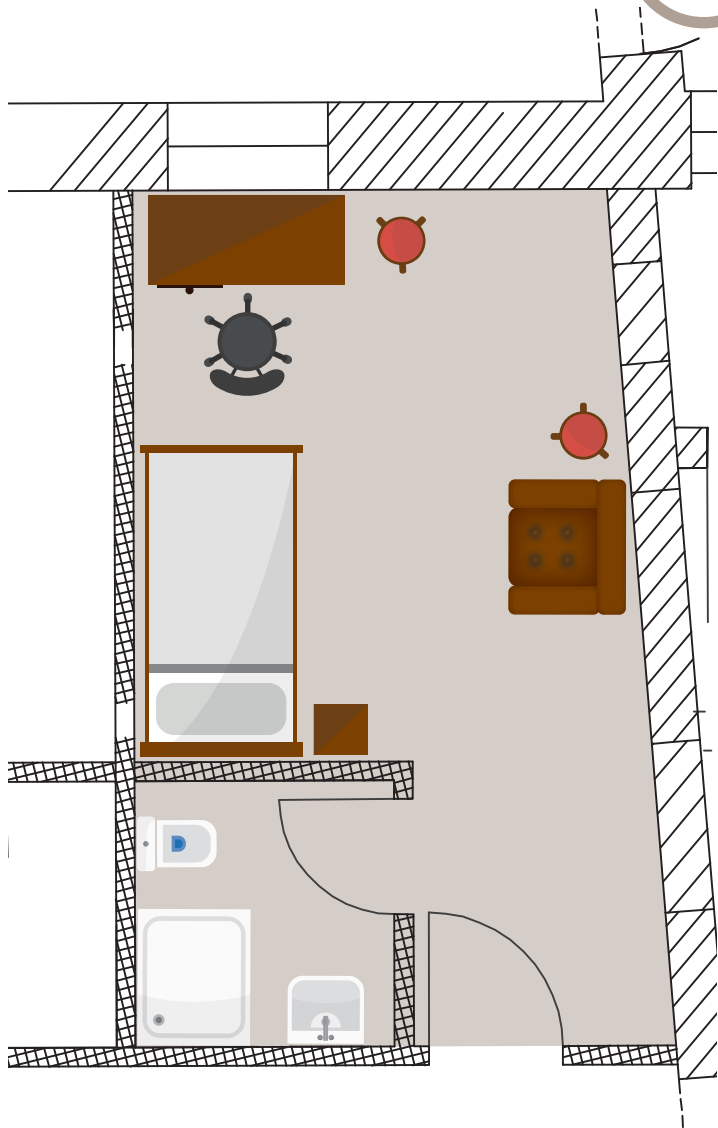

1-Zimmer-Apartment

B.1.12

Die Anordnung der Einrichtung kann abweichen.

Ausstattung

Wohnen:

Ess-/Schreibtisch mit Bürostuhl,
Zwei Hocker, Sessel

Bad:

Waschbecken, WC,
Duschkabine 90 x 90 cm

Bett:

Gestell mit Matraze 100 x 200 cm
(ohne Bettzeug)

Schrank:

Kleiderschrank 60x100x236
(5 Fächer, 2 Kleiderstangen),
3 Regale, Garderobe

Technische Ausstattung:

WLAN: Ja
TV-Anschluss: Ja
Strom: 220V

Größe:

Wohnraum: ca. 15,55 m²
Badezimmer: ca. 2,88 m²
Gesamt: ca. 18,43 m²

Lage

ALTE SEKTKELLEREI
KULTUR & WOHNEN GEISENHEIM