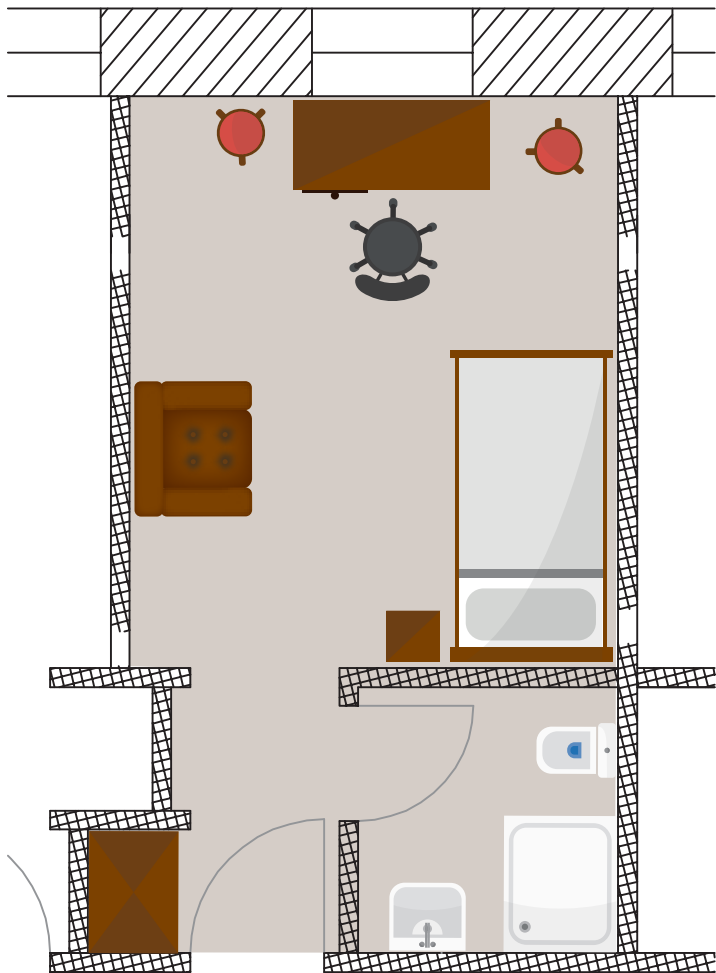

1-Zimmer-Apartment

B.1.9

Die Anordnung der Einrichtung kann abweichen.

Ausstattung

Wohnen:

Ess-/Schreibtisch mit Bürostuhl,
Zwei Hocker, Sessel

Bad:

Waschbecken, WC,
Duschkabine 90 x 90 cm

Bett:

Gestell mit Matraze 100 x 200 cm
(ohne Bettzeug)

Schrank:

Kleiderschrank 60x100x236
(5 Fächer, 2 Kleiderstangen),
3 Regale, Garderobe

Technische Ausstattung:

WLAN: Ja
TV-Anschluss: Ja
Strom: 220V

Größe:

Wohnraum: ca. 14,70 m²
Badezimmer: ca. 2,88 m²
Gesamt: ca. 17,58 m²

Lage

ALTE SEKTKELLEREI
KULTUR & WOHNEN GEISENHEIM