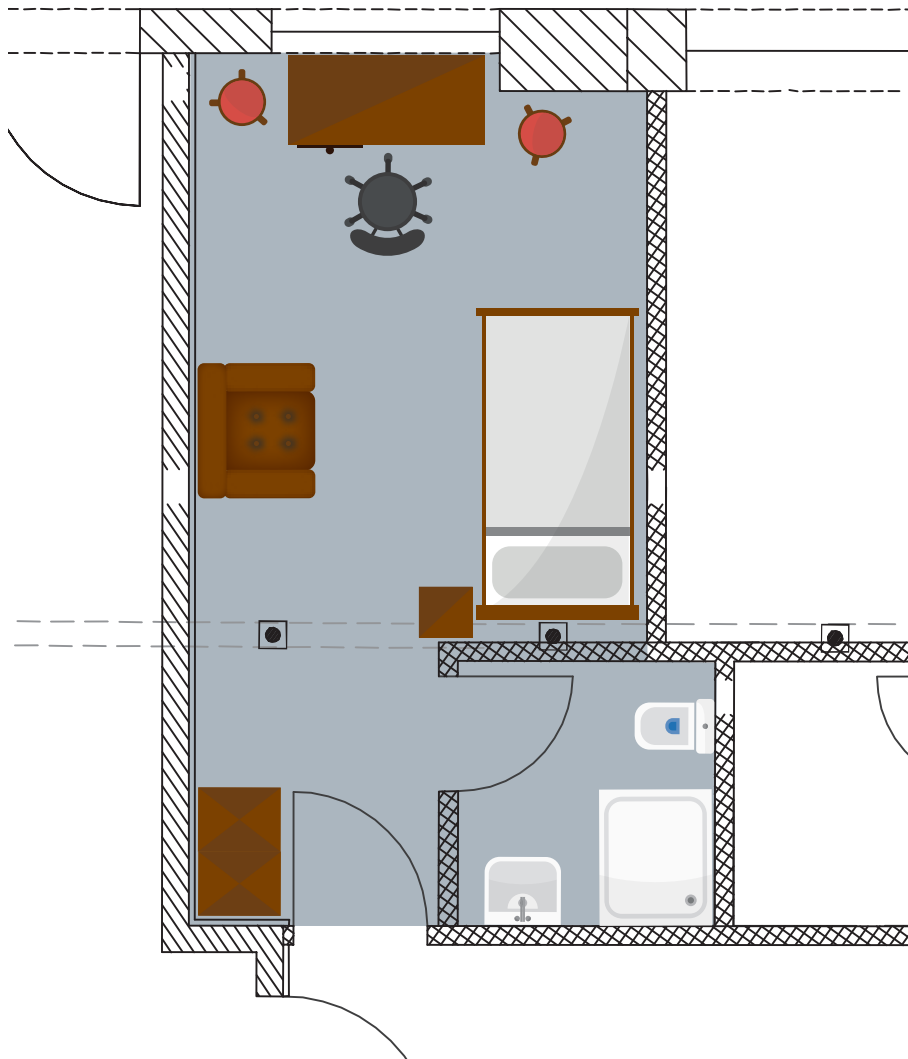

1-Zimmer-Apartment

C.1.13

Die Anordnung der Einrichtung kann abweichen.

Ausstattung

Wohnen:

Ess-/Schreibtisch mit Bürostuhl,
Zwei Hocker, Sessel

Bad:

Waschbecken, WC,
Duschkabine 90 x 90 cm

Bett:

Gestell mit Matraze 100 x 200 cm
(ohne Bettzeug)

Schrank:

Kleiderschrank 60x100x236
(5 Fächer, 2 Kleiderstangen),
3 Regale, Garderobe

Technische Ausstattung:

WLAN: Ja
TV-Anschluss: Ja
Strom: 220V

Größe:

Wohnraum: ca. 14,07 m²
Badezimmer: ca. 2,83 m²
Gesamt: ca. 16,9 m²

Lage

ALTE SEKTELLEREI
KULTUR & WOHNEN GEISENHEIM