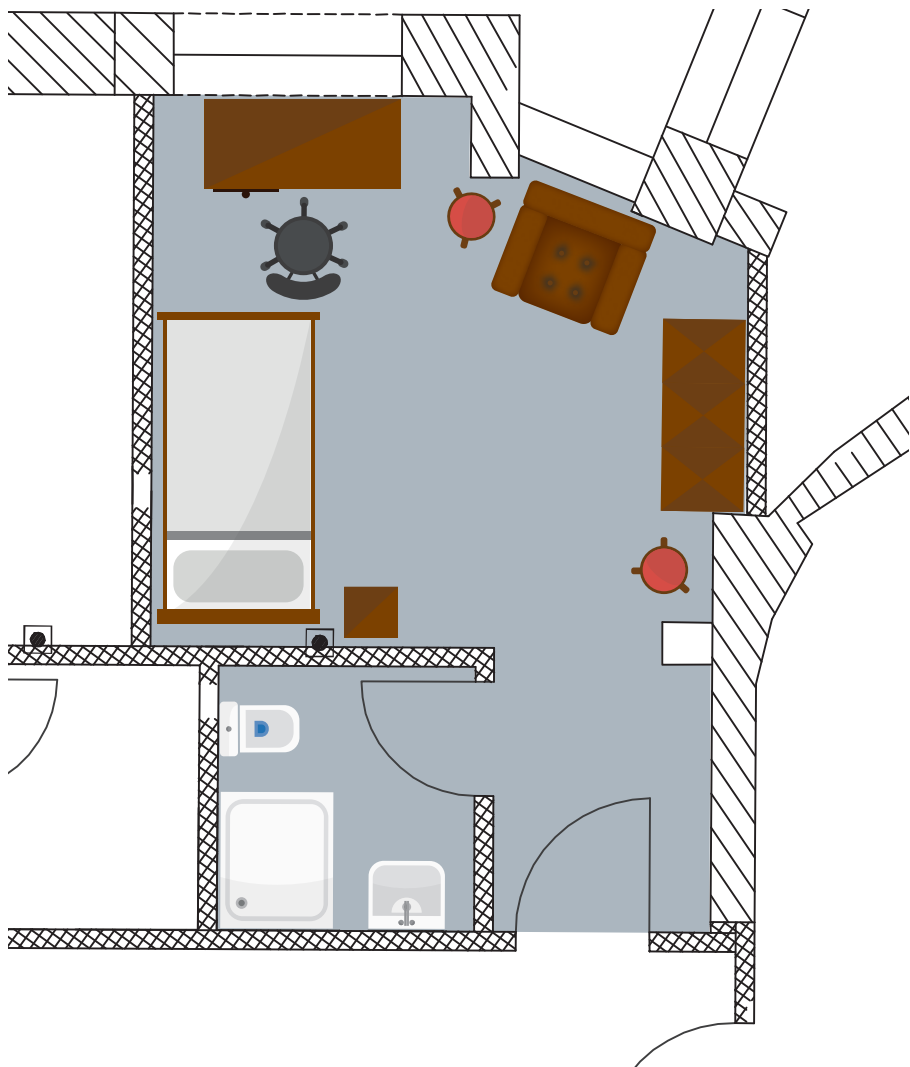

1-Zimmer-Apartment

C.1.14

Die Anordnung der Einrichtung kann abweichen.

Ausstattung

Wohnen:

Ess-/Schreibtisch mit Bürostuhl,
Zwei Hocker, Sessel

Bad:

Waschbecken, WC,
Duschkabine 90 x 90 cm

Bett:

Gestell mit Matraze 100 x 200 cm
(ohne Bettzeug)

Schrank:

Kleiderschrank 60x100x236
(5 Fächer, 2 Kleiderstangen),
3 Regale, Garderobe

Technische Ausstattung:

WLAN: Ja
TV-Anschluss: Ja
Strom: 220V

Größe:

Wohnraum: ca. 15,51 m²
Badezimmer: ca. 2,83 m²
Gesamt: ca. 18,34 m²

Lage

ALTE SEKTKELLEREI
KULTUR & WOHNEN GEISENHEIM