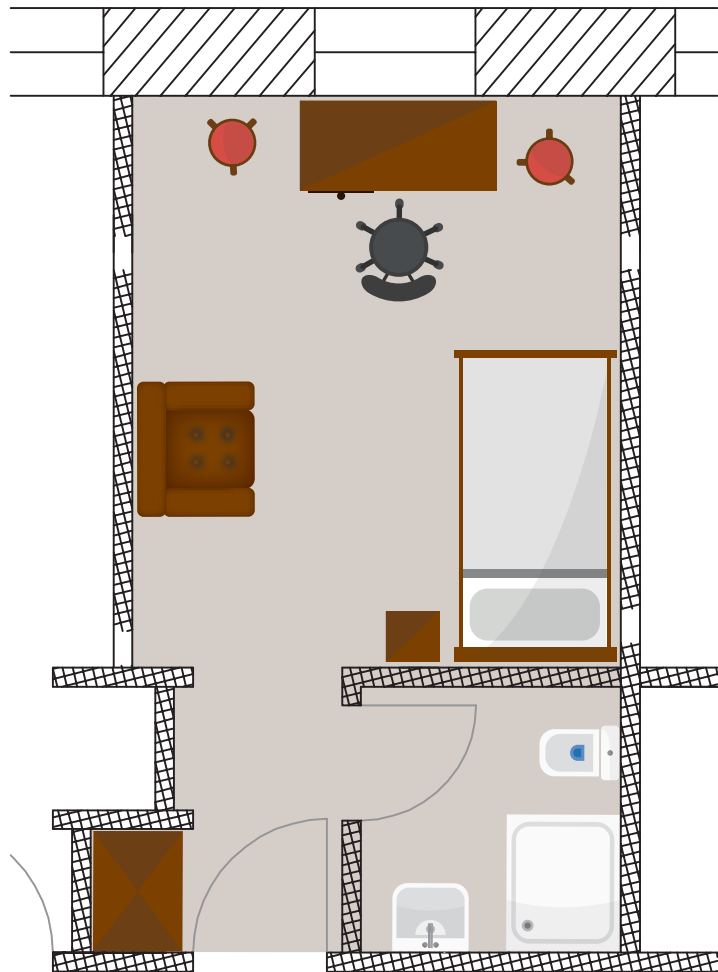

# 1-Zimmer-Apartment

B.1.11

Die Anordnung der Einrichtung kann abweichen.

### Wohnen:

Ess-/Schreibtisch mit Bürostuhl,  
Zwei Hocker, Sessel

### Bad:

Waschbecken, WC,  
Duschkabine 90 x 90 cm

### Bett:

Gestell mit Matraze 100 x 200 cm  
(ohne Bettzeug)