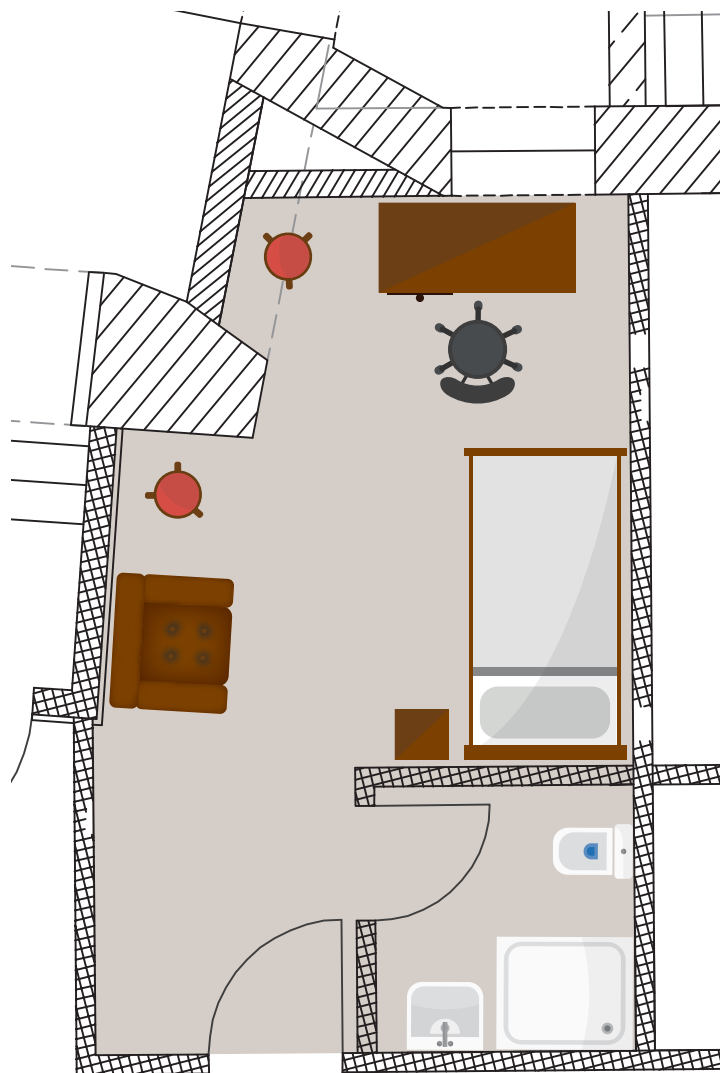

# 1-Zimmer-Apartment

B.1.7

Die Anordnung der Einrichtung kann abweichen.

### Wohnen:

Ess-/Schreibtisch mit Bürostuhl,  
Zwei Hocker, Sessel

### Bad:

Waschbecken, WC,  
Duschkabine 90 x 90 cm

### Bett:

Gestell mit Matraze 100 x 200 cm  
(ohne Bettzeug)